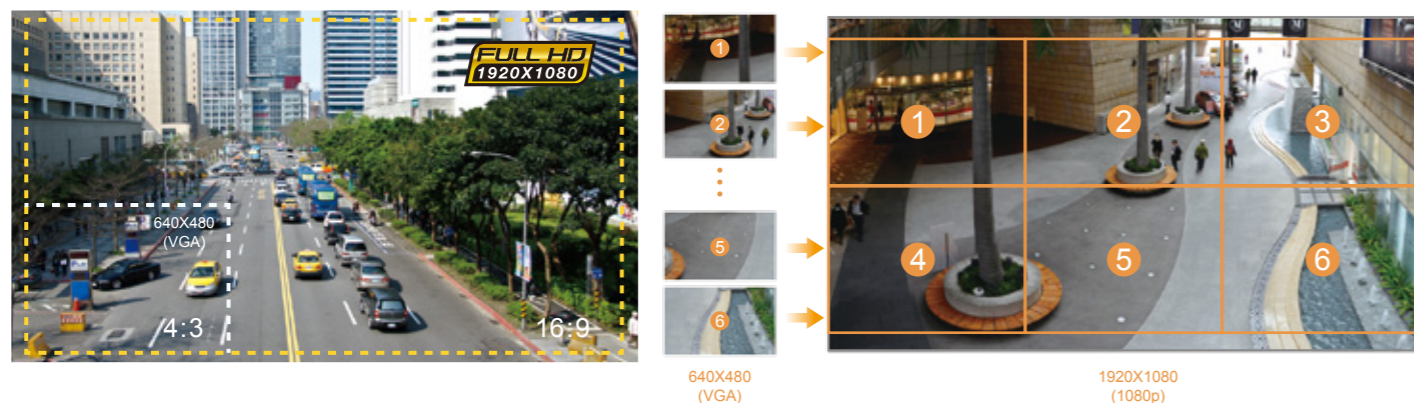

Скорость 60 кадр/сек эффективно повышает качество распознавания объектов

Камера SD8362E способна передавать сжатое по стандарту H.264 видео с разрешением 720p и скоростью 60 кадр/сек, тогда как традиционные мегапиксельные камеры из-за аппаратных ограничений обычно достигают лишь скорости 10-15 кадр/сек. Скорость 60 кадр/сек обеспечивает значительные преимущества, позволяя видеть и записывать полноформатный поток с исключительной скоростью съемки, что гарантирует более полную запись события и более надежную идентификацию подозрительных объектов. Чем больше будет снято снимков (или кадров) с занесением их в базу опознавания лиц, тем выше будет точность распознавания и тем большую ценность они будут иметь в качестве судебного доказательства при проведении сравнительной биометрической экспертизы.

Широкий обзор, исключительные детали

Совместимая со стандартом HDTV (16:9) камера SD8362E обеспечивает охват видеонаблюдения в шесть раз больше максимально достижимого охвата, обеспечиваемого камерами VGA. Камера SD8362E особенно удобна для мониторинга широких открытых пространств — дорожных перекрестков, терминалов аэропортов, подходов к зданиям и т.п. Это устройство также идеально подходит для применений, где требуется точное распознавание объектов при проведении последующего анализа, например для целей идентификации людей или номерных знаков автомобилей.