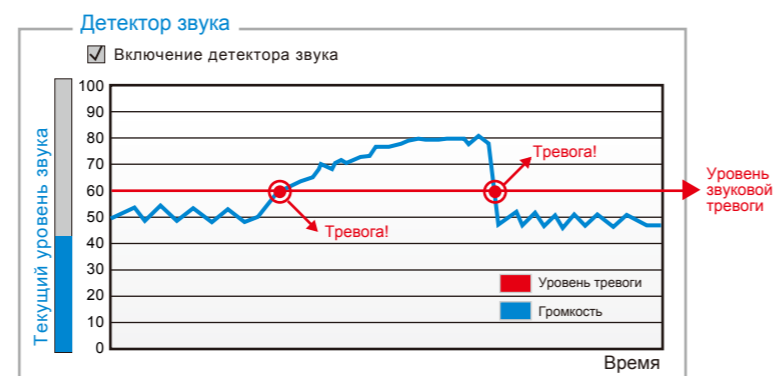

Детектор звука с мгновенной генерацией тревоги

Детектор звука включает триггер события в случае неожиданного, внезапного увеличения или снижения громкости звука — для оповещения пользователей о возможной критической ситуации.