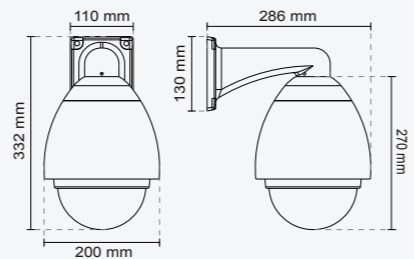

All specifications are subject to change without notice. Copyright © 2013 VIVOTEK INC. All rights reserved.