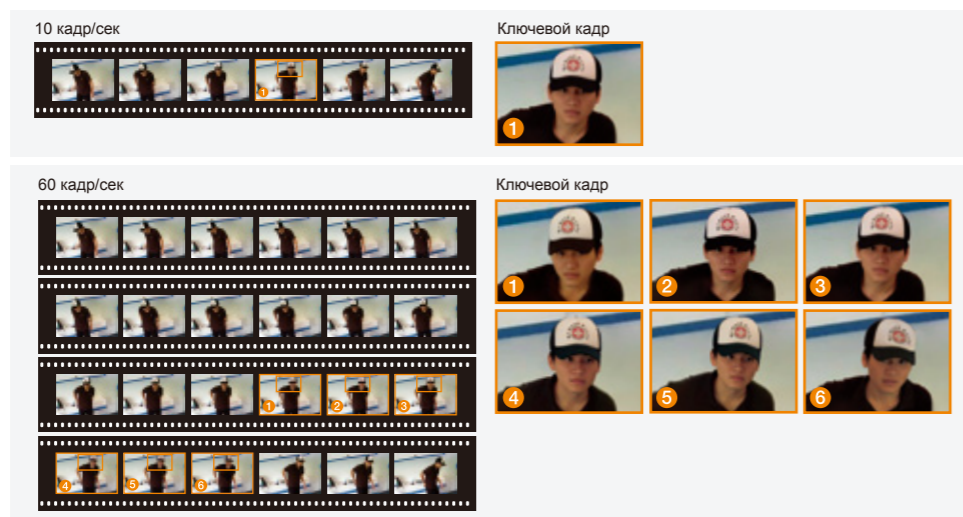

Скорость 60 кадр/сек эффективно повышает качество распознавания объектов

Камера SD8362E способна передавать сжатое по стандарту H.264 видео с разрешением 720p и скоростью 60 кадр/сек, тогда как традиционные мегапиксельные камеры из-за аппаратных ограничений обычно достигают лишь скорости 10-15 кадр/сек. Скорость 60 кадр/сек обеспечивает значительные преимущества, позволяя видеть и записывать полноформатный поток с исключительной скоростью съемки, что гарантирует более полную запись события и более надежную идентификацию подозрительных объектов. Чем больше будет снято снимков (или кадров) с занесением их в базу опознавания лиц, тем выше будет точность распознавания и тем большую ценность они будут иметь в качестве судебного доказательства при проведении сравнительной биометрической экспертизы.