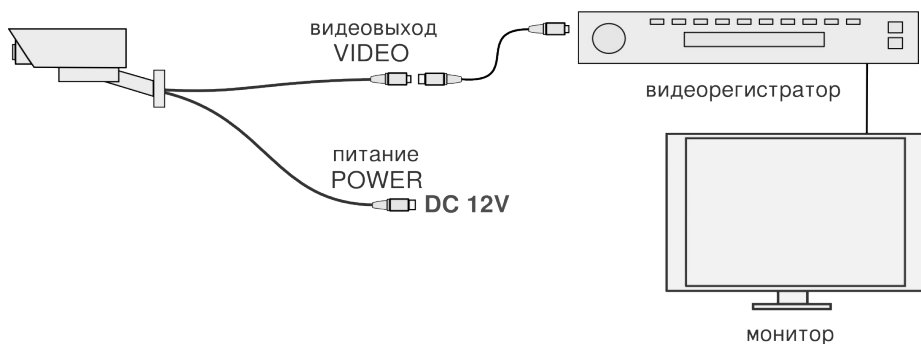

PROvision ARS-1314

ИНСТРУКЦИЯ ПО ЭКСПЛУАТАЦИИ

WWW.PROVISION.RU

1. Установите камеру с помощью крепежей.

ВАРИАНТ 1

ВАРИАНТ 2

2. Осуществите подключение к источнику питания и приёмнику видеосигнала.

Внимание: переключение AHD камеры в аналоговый режим возможно только через AHD регистратор. Переключение в аналоговый режим (CVBS) осуществляется путем удержания OSD джойстика в правом положении в течение трех секунд.