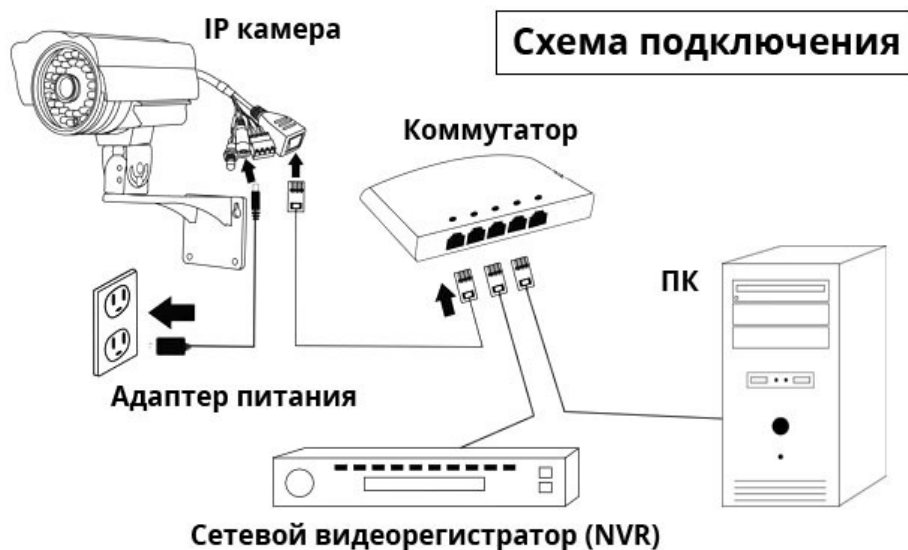

## 1. Установите камеру с помощью крепежей.

ВАРИАНТ 1

ВАРИАНТ 2

## 2. Осуществите подключение к источнику питания и приёмнику видеосигнала.

<b>Модель</b>	PD-IR412IPA
<b>Назначение</b>	внутренняя
<b>Класс</b>	профессионал
<b>Тип</b>	стационарная
<b>Режим</b>	цветная (функция «День/Ночь»)
<b>Матрица</b>	1/3 Omnicision CMOS
<b>Чип обработки (DSP)</b>	HiSilicon Hi3516D
<b>Разрешение</b>	4M (2592*1520) 20 к/с; 3M(2048*1536) 25 к/с; 1080P(1920*1080) 25 к/с
<b>Фокусное расстояние</b>	2.8 мм
<b>Механический ИК-фильтр</b>	есть
<b>ИК-подсветка</b>	до 25 м
<b>Синхронизация</b>	внутренняя
<b>Минимальная освещенность</b>	В режиме день 0.1 ЛК; в режиме ночь 0.01 ЛК; 0 (ИК ВКЛ)
<b>Меню настройки (OSD)</b>	Есть
<b>Функция «День/Ночь»</b>	да
<b>Видео компрессия</b>	H.264, скорость потока 0.512-10.24 Mbs
<b>Дополнительный поток</b>	720P(1280*720)
<b>Запись звука</b>	Да
<b>Цифровое шумоподавление</b>	да
<b>Интерфейс</b>	RJ 45 10/100M
<b>Защищённость от пыли и влаги</b>	IP 66
<b>Протоколы</b>	IPV4, ARP, TCP, UDP, ICMP, DHCP, NTP, DNS, DDNS ,SMTP, FTP, HTTP, UPnP, NTP, RTCP
<b>Рабочая температура</b>	от -10 до +50 °C
<b>Допустимая влажность</b>	< 90 %
<b>Удаленный просмотр через облачный сервис</b>	Есть: VMEye
<b>Питание</b>	DC 12V; POE
<b>Габариты</b>	112*92