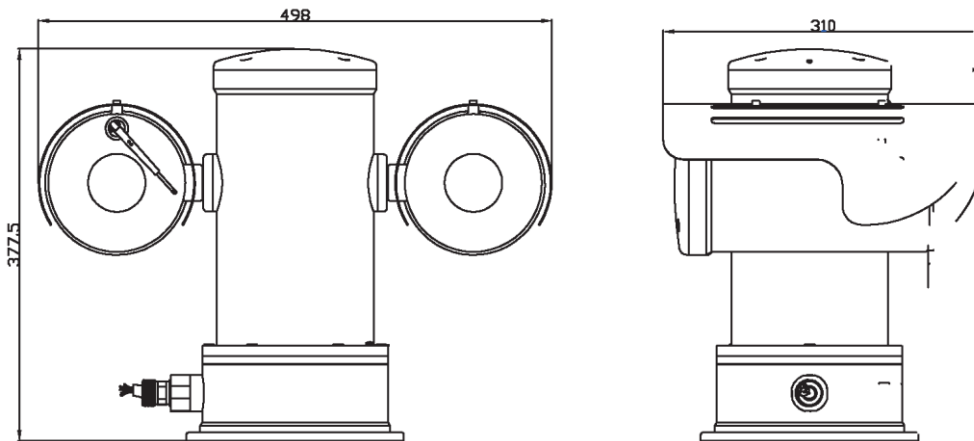

HEIPTZ-2201W-IR

ВЗРЫВОБЕЗОПАСНАЯ ВЫСОКОСКОРОСТНАЯ ПОВОРОТНАЯ IP-КАМЕРА
1080p С ИК-ПОДСВЕТКОЙ

Система просмотра данных	
Браузер	IE 6.0 или выше
Медиа-плеер	VLC, Quick Time, Real Player
Программное обеспечение	
ПО	Honeywell HUS Platform 4.1 или выше
Соответствие стандартам	
Сертификация	ATEX II 2 GD; Exd IIC T6 Gb, Ex t IIIC T80°C Db, ГОСТ Р

РАЗМЕРЫ

HEIPTZ-2201W-IR	Взрывобезопасная поворотная IP-камера 1080p, стеклоочиститель, ИК-подсветка, IP68, TDN, WDR, DNR, ONVIF

Для получения дополнительной
информации посетите сайт компании:
www.honeywell.com/security/ru

Россия, Москва, Киевская ул., д. 7
Тел: +7 (495) 797-93-71
Факс: +7 (495) 796-98-93
Россия, Санкт-Петербург,
Шпалерная ул., д. 36
Тел: +7 (921) 915-12-25
www.honeywell.com

HVS-HEIPTZ-01-RU(0414)DS-Z
Апрель 2014
© 2014 Honeywell International Inc.