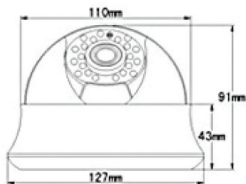

Размеры:

Схема подключения:

Установка

1. Выберите место для установки камеры
2. Установите камеру.
4. Подключите видео выход к монитору или другому видеоустройству с помощью коаксиального кабеля 75 Ом.
3. Подключите разъем питания DC-Jack к источнику питания.
4. Как только появится изображение на мониторе, настройте необходимый угол обзора.